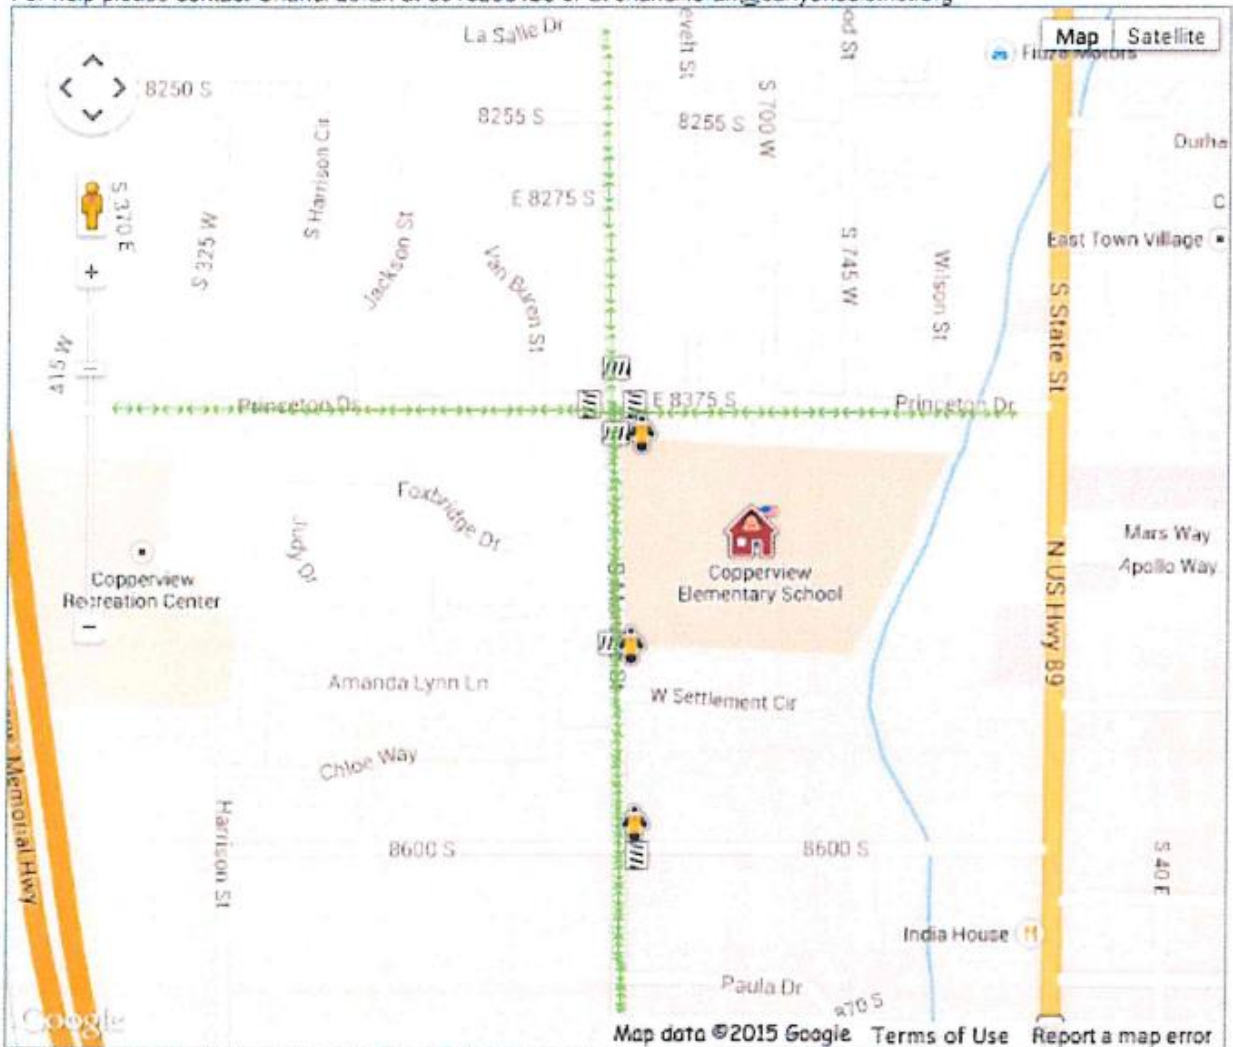

Copperview 8449 S. 150 W. Midvale, Utah 84047

For help please contact Chanci Loran at 8018268125 or at chanci.loran@canyonsdistrict.org

Notes:

Los alumnos que viven al lado este de State Street deben viajar en el autobús desde, y hacia la escuela. Se ha proporcionado este autobús debido a los peligros al atravesar State Street.

Los alumnos que viven al norte de Princeton Drive y al oeste de State Street deben atravesar Monroe Street por la esquina de Princeton y

Monroe o en la intersección frente a la escuela, en donde se encuentra el guardia de cruceo peatonal.

Los alumnos que viven en el área al oeste de Monroe Street y entre Princeton Drive y 8600 South deben cruzar Monroe Street en el cruceo ubicado frente a la escuela en donde se encuentra el guardia de cruceo peatonal.

Los alumnos que viven al sur de la escuela deben cruzar en los cruces designados y caminar en el lado este de Monroe Street desde 8600 South hasta la escuela.

Los alumnos que viven en los Apartamentos Cottage deben caminar a lo largo de Cottage Avenue hacia Monroe Street y proceder al norte por el lado este de la calle.